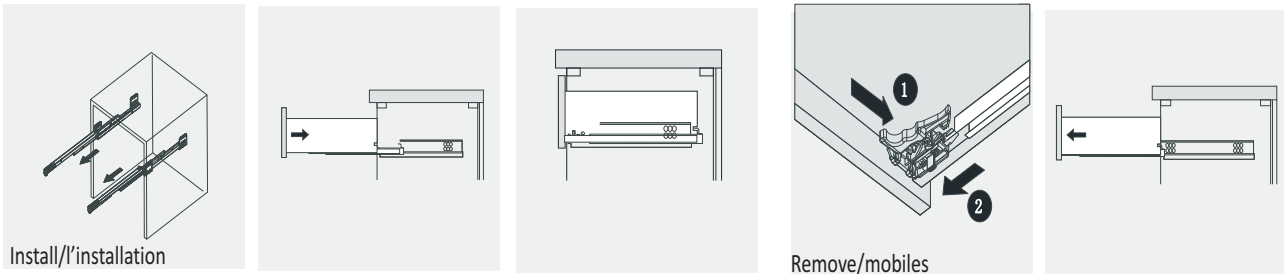

Erecting Tool/Outils d'assemblage

Install, Remove, Adjust Of Top Fast Loading Hinge / Montage, démontage et réglage de la charnière de chargement rapide

Install/l'installation

Remove/mobiles

Adjust the height/Hauteur de réglage

adjust the lateral/Réglage latéral

Adjust the depth/Profondeur de réglage

Installation Instruction/Instructions d'installation

Install/l'installation

Remove/mobiles

Drawer Adjust/ tiroir ajuster

② Place ALTAIR vanity top onto the cabinet, making sure vanity is seated properly.